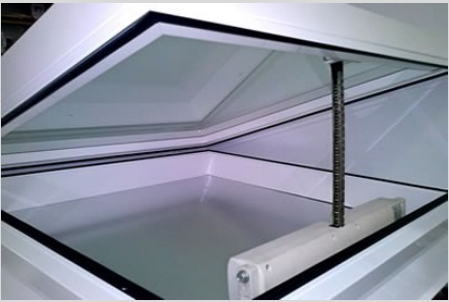

Apertura Electrica M/D Cuadradas				Apertura Electrica M/D Rectangulares			
Hueco Forjado	Entrada de Luz	PVP	PVP	Hueco Forjado	Entrada de Luz	PVP	PVP
Medida AxB	Medida Axb	Monovalva	Bivalva	Medida AxB	Medida Axb	Monovalva	Bivalva
50x50	30x30	768,00	808,00	50x100	30x80	850,00	906,00
60x60	40x40	768,00	813,00	60x80	40x60	850,00	912,00
70x70	50x50	788,00	839,00	60x90	40x70	850,00	912,00
80x80	60x60	808,00	882,00	60x100	40x80	881,00	956,00
90x90	70x70	824,00	904,00	60x120	40x100	973,00	1.058,00
100x100	80x80	839,00	952,00	60x200	40x180	1.334,00	1.466,00
120x120	100x100	870,00	983,00	100x100	50x80	876,00	953,00
130x130	110x110	963,00	1.105,00	76x156	36x136	1.143,00	1.291,00
140x140	120x120	963,00	1.131,00	80x100	60x80	881,00	971,00
150x150	130x130	994,00	1.200,00	80x110	60x90	881,00	982,00
160x160	140x140	1.076,00	1.323,00	80x120	60x100	1.076,00	1.185,00
170x170	150x150	1.128,00	1.411,00	80x140	60x120	1.226,00	1.344,00
180x180	160x160	1.133,00	1.427,00	90x120	70x100	927,00	1.039,00
200x200	180x180	1.159,00	1.453,00	94x140	74x120	1.159,00	1.305,00
				100x150	80x130	963,00	1.107,00
				100x200	80x180	1.128,00	1.354,00
				114x174	94x154	1.452,00	1.758,00
				150x200	130x180	1.545,00	1.890,00
				150x300	130x280	2.251,00	2.786,00
				160x240	140x220	1.911,00	2.312,00
				200x260	180x240	2.251,00	2.812,00
				200x300	180x280	2.266,00	2.858,00