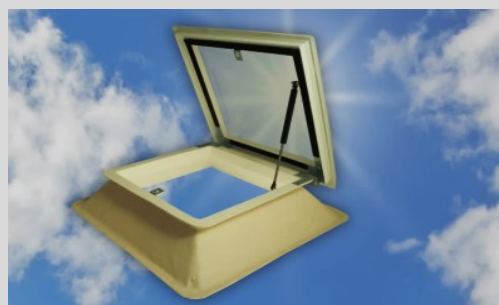

Apertura Telescopica Cuadradas

Hueco Forjado Medida AxB	Entrada de Luz Medida Axb	PVP Monovalva	PVP Bivalva
60x60	40x40	180,00	220,00
70x70	50x50	200,00	250,00
80x80	60x60	220,00	280,00
90x90	70x70	240,00	300,00
100x100	80x80	265,00	340,00
120x120	100x100	300,00	405,00
130x130	110x110	460,00	600,00
140x140	120x120	405,00	575,00
150x150	130x130	450,00	630,00
160x160	140x140	500,00	740,00