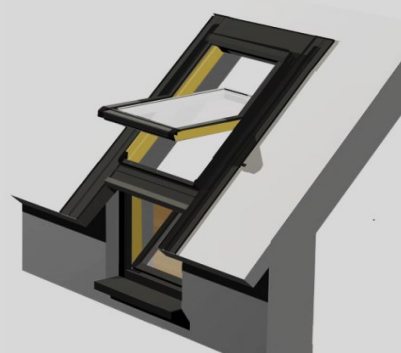

OTRAS VENTANAS

VENTANA CON MOTOR ELECTRICO VSC E3

La ventana giratoria **VSC** incorpora con un motor eléctrico de apertura instalado en la parte superior de la ventana que queda oculto cuando esta se cierra. Esta disponible en dos versiones **VSC1 E3**, que se acciona mediante control remoto e incorpora un sensor de lluvia. El modelo **VSC2 E3** se acciona mediante un pulsador de pared

* Consultar medidas disponibles
precio y plazo de entrega

VENTANA VERTICAL CON APERTURA KDV E3

Ventana Vertical con apertura hacia el interior
Para combinar con ventanas Giratorias y Proyectantes

VENTANA VERTICAL FIJA KDN FIP E3

Ventana Vertical sin apertura. Vidrio sellado a la hoja.
Para combinar con ventanas Giratorias y Proyectantes

Disponibles en las siguientes medidas
78*95 - 78*115
94*95 - 94*115
114*75 - 114*95
Consultar precio y plazo de entrega