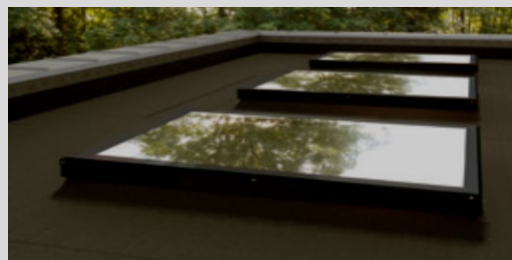

Vidrio exterior templado **AUTOLIMPIABLE**

LUCERA ESPACIOS HABITABLES

Medidas (cm)	55*98	66*98	66*118	78*98
--------------	-------	-------	--------	-------

LUCERA WNS E3 Apertura Proyectante 180º

Valor Ug acristamiento 1.0 W/m2 K	295 €	320 €	325 €	360 €
-----------------------------------	-------	-------	-------	-------