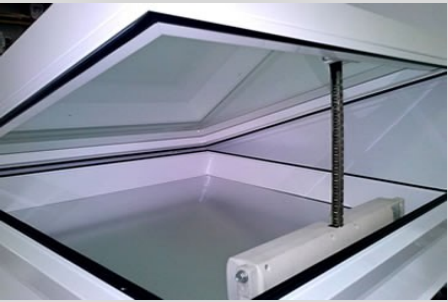

Apertura Electrica M/D Cuadradas				Apertura Electrica M/D Rectangulares			
Hueco Forjado	Entrada de Luz	PVP	PVP	Hueco Forjado	Entrada de Luz	PVP	PVP
Medida Ax B	Medida Axb	Monovalva	Bivalva	Medida Ax B	Medida Axb	Monovalva	Bivalva
50x50	30x30	768,00	808,00	50x100	30x80	850,00	906,00
60x60	40x40	768,00	813,00	60x80	40x60	850,00	912,00
70x70	50x50	788,00	839,00	60x90	40x70	850,00	912,00
80x80	60x60	808,00	882,00	60x100	40x80	881,00	956,00
90x90	70x70	824,00	904,00	60x120	40x100	973,00	1.058,00
100x100	80x80	839,00	952,00	60x200	40x180	1.334,00	1.466,00
120x120	100x100	870,00	983,00	100x100	50x80	876,00	953,00
130x130	110x110	963,00	1.105,00	76x156	36x136	1.143,00	1.291,00
140x140	120x120	963,00	1.131,00	80x100	60x80	881,00	971,00
150x150	130x130	994,00	1.200,00	80x110	60x90	881,00	982,00
160x160	140x140	1.076,00	1.323,00	80x120	60x100	1.076,00	1.185,00
170x170	150x150	1.128,00	1.411,00	80x140	60x120	1.226,00	1.344,00
180x180	160x160	1.133,00	1.427,00	90x120	70x100	927,00	1.039,00
200x200	180x180	1.159,00	1.453,00	94x140	74x120	1.159,00	1.305,00
				100x150	80x130	963,00	1.107,00
				100x200	80x180	1.128,00	1.354,00
				114x174	94x154	1.452,00	1.758,00
				150x200	130x180	1.545,00	1.890,00
				150x300	130x280	2.251,00	2.786,00
				160x240	140x220	1.911,00	2.312,00
				200x260	180x240	2.251,00	2.812,00
				200x300	180x280	2.266,00	2.858,00