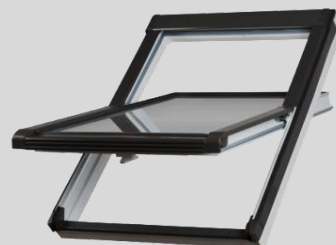

VENTANA GIRATORIA PVC VGO E2

Valor Ug acristalamiento 1.0 W/m² K

280 €	295 €	310 €	336 €	336 €	360 €	395 €	415 €	435 €	435 €	485 €	435 €

Acristalamiento 4H.16.4T, cámara de gas argón.

Vidrio exterior templado baja emisividad

Rejilla ventilación **NEO AIR**

Estructura Multicamara en PVC Blanco