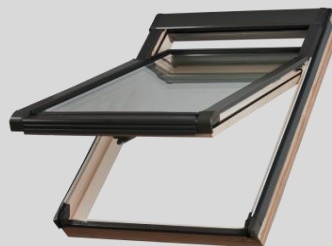

VENTANA APERTURA SUPERIOR VSH E3

Valor Ug acristalamiento 1.0 W/m2 K

Rejilla ventilación **NEO AIR**

Tres capas de barniz acrílico

Acristalamiento 4BH.16.4T, cámara de gas argón.

Vidrio exterior templado **AUTOLIMPIABLE**