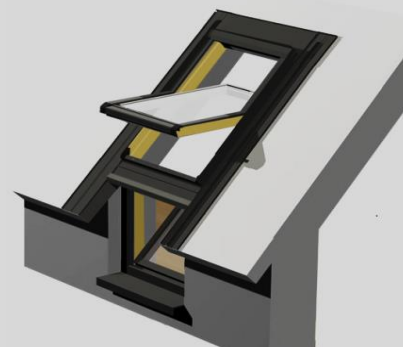

El modelo **VSC2 E3** se acciona mediante un pulsador de pared

*** Consultar medidas disponibles
precio y plazo de entrega**

VENTANA VERTICAL CON APERTURA KDV E3

Ventana Vertical con apertura hacia el interior

Para combinar con ventanas Giratorias y Proyectantes

VENTANA VERTICAL FIJA KDN FIP E3

Ventana Vertical sin apertura. Vidrio sellado a la hoja.

Para combinar con ventanas Giratorias y Proyectantes

Disponible en las siguientes medidas