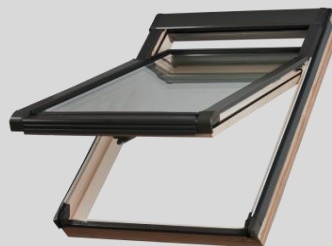

364 €	415 €	436 €	450 €