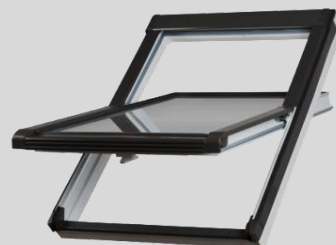

VENTANA GIRATORIA PVC VGO E2

Valor Ug acristalamiento 1.0 W/m² K

295 €	305 €	320 €	345 €	345 €	375 €	405 €	425 €	445 €	445 €	495 €	445 €

Acristalamiento 4H.16.4T, cámara de gas argón.

Vidrio exterior templado baja emisividad

Rejilla ventilación **NEO AIR**

Estructura Multicamara en PVC Blanco