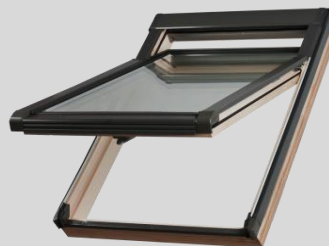

VENTANA APERTURA SUPERIOR VSH E3

Valor Ug acristalamiento 1.0 W/m2 K

Rejilla ventilación **NEO AIR**

Tres capas de barniz acrílico

Acristalamiento 4BH.16.4T, cámara de gas argón.

Vidrio exterior templado **AUTOLIMPIABLE**