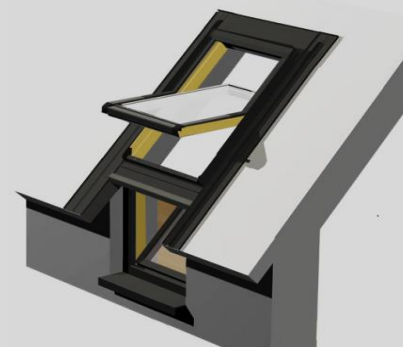

ACCESORIOS ADICIONALES

Varilla de Apertura ADO	35 €
Cerrojo de Seguridad	30 €

OTRAS VENTANAS

VENTANA CON MOTOR ELECTRICO VSC E3

La ventana giratoria **VSC** incorpora con un motor eléctrico de apertura instalado en la parte superior de la ventana que queda oculto cuando esta se cierra. Esta disponible en dos versiones **VSC1 E3**, que se acciona mediante control remoto e incorpora un sensor de lluvia. El modelo **VSC2 E3** se acciona mediante un pulsador de pared

Ventana Vertical sin apertura. Vidrio sellado a la hoja.
Para combinar con ventanas Giratorias y Proyectantes

**Disponible en las siguientes medidas
78*95 - 78*115
94*95 - 94*115
114*75 - 114*95
Consultar precio y plazo de entrega**