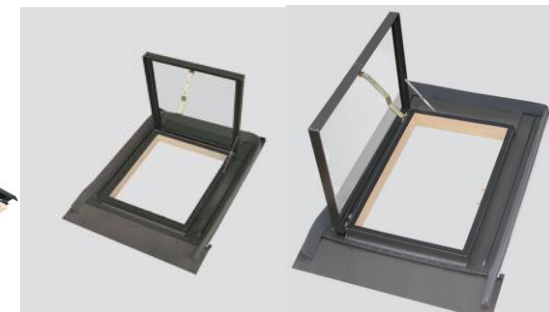

Acristalamiento 4.16.4, cámara de gas argón. Vidrio exterior templado

270 €	285 €	300 €	326 €	326 €	350 €	383 €	399 €	425 €	425 €	471 €	399 €	424 €

VENTANA PROYECTANTE

Medidas (cm)					78x98	78x118	78x140			114x118		
Área cristal (m2)					0,48	0,61	0,74			0,96		
Código					05	06	07			10		

VENTANA PROYECTANTE PERFECT OPR2

Valor U acristalamiento 1.1 W/m2 K

Tres capas de barniz acrílico

Acristalamiento 4.16.4, cámara de gas argón. Vidrio exterior templado

346 €	378 €	404 €	450 €

TAPAJUNTAS

Medidas (cm)	55x78	55x98	66x98	66x118	78x98	78x118	78x140	94x118	94x140	114x118	114x140	134x98	78x160
Código	01	02	03	04	05	06	07	08	09	10	11	12	13

Tapajuntas H, para materiales de cubierta ondulados hasta 90mm

54 €	55 €	64 €	63 €	61 €	69 €	69 €	79 €	79 €	79 €	85 €	83 €	85 €

Tapajuntas L, para materiales de cubierta planos hasta 8mm

48 €	48 €	56 €	56 €	51 €	58 €	61 €	69 €	66 €	63 €	69 €	63 €	63 €

Tapajuntas **Combi**, para unión de ventanas, distancia estándar 100mm entre ellas.

El precio se calcula mediante la suma de dos o más tapajuntas con un incremento del 20% sobre el precio de tarifa

LUCERAS

Medidas (cm)	47x57	47x73

WVM VERSA - Apertura Proyectante

Vidrio exterior templado. 3H-8-3 Tapajuntas tipo H

114 €

WVM VERSA - Apertura Proyectante

Vidrio exterior templado. 3H-8-3 Tapajuntas tipo L

104 €

WVD VERSA - Apertura lateral derecha

Vidrio exterior templado. 3H-8-3 Tapajuntas tipo H

125 €

WVD VERSA - Apertura lateral derecha

Vidrio exterior templado. 3H-8-3 Tapajuntas tipo L

119 €