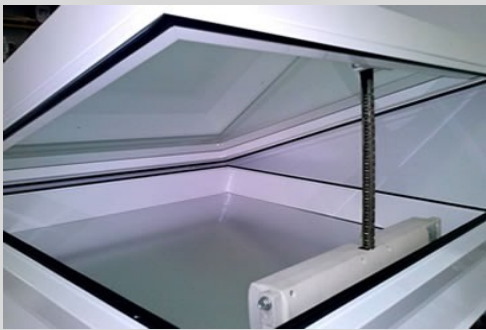

* Disponibles todas las medidas en versión eléctrica, con pulsador de pared o mando a distancia
Consultar precio y plazo de entrega