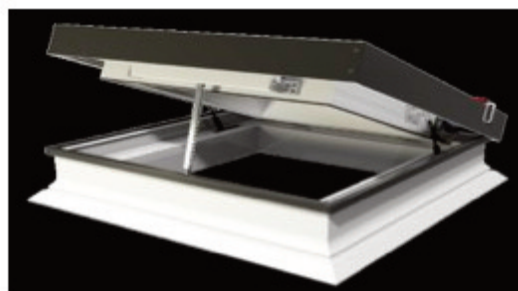

VENTANA CUBIERTA PLANA APERTURA ELÉCTRICA EN PVC BLANCO PGC A1

1150 €	1255 €	1440 €	1235 €	1335 €	1440 €	1600 €	1540 €	1840 €	1800 €

* La ventana de apertura eléctrica incluye en el precio el mando a distancia y sensor de lluvia