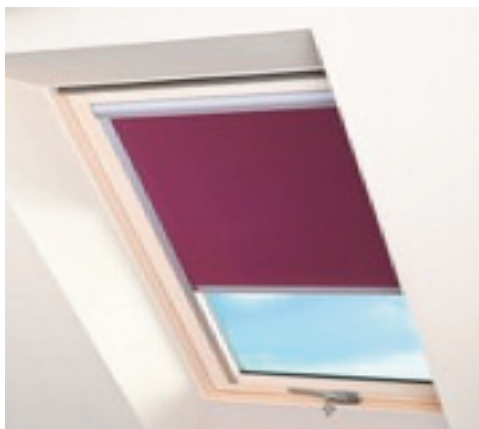

CORTINA OSCURECIMIENTO D37Z

Medidas (cm)	55*78	55*98	66*98	66*118	78*98	78*118	78*140	94*118	94*140	114*118	114*140	134*98	114*66	94*160
Código	01	02	03	04	05	06	07	08	09	10	11	12	15	14

90 €	90 €	105 €	105 €	105 €	110 €	110 €	120 €	120 €	130 €	135 €	130 €	130 €	140 €