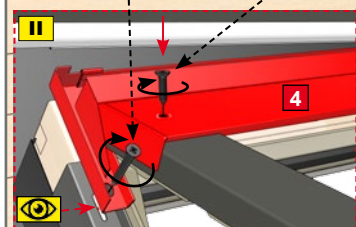

INSYGNÓ

IGK
ISK

ENEVI

VSK

15° - 65°

15^P

16^P

LH