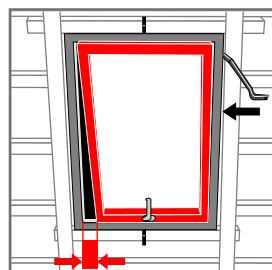

INSYGNÓ

IGK
ISK

ENEVI

VSK

15° - 65°

15^P

16^P

LH