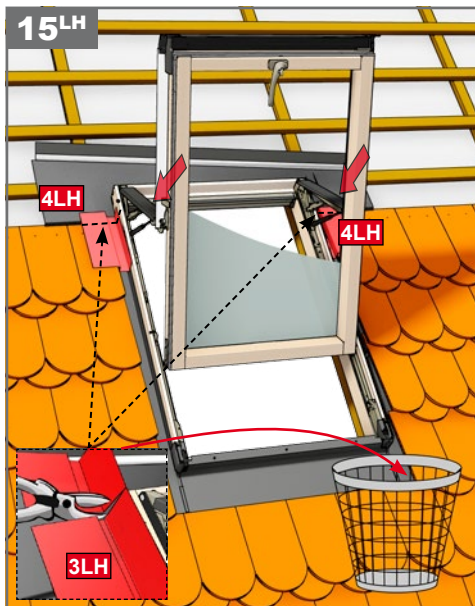

INSYGNÓ

IGK
ISK

ENEVI

VSK

15° - 65°

15^P

16^P

LH