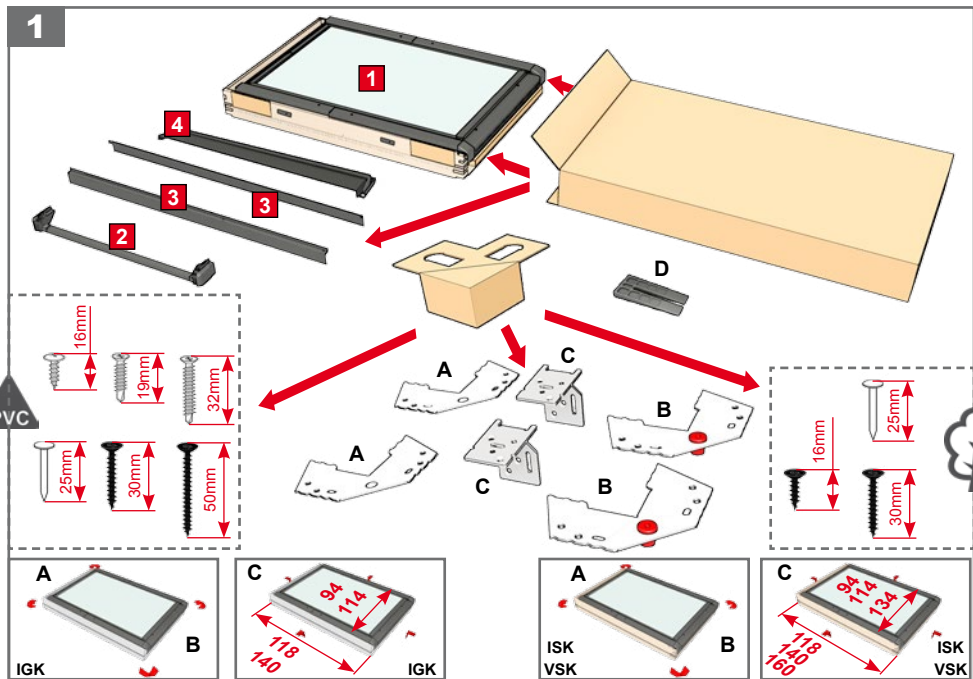

INSYGNÓ

IGK
ISK

ENEVI

VSK

15° - 65°

15^P

16^P

LH