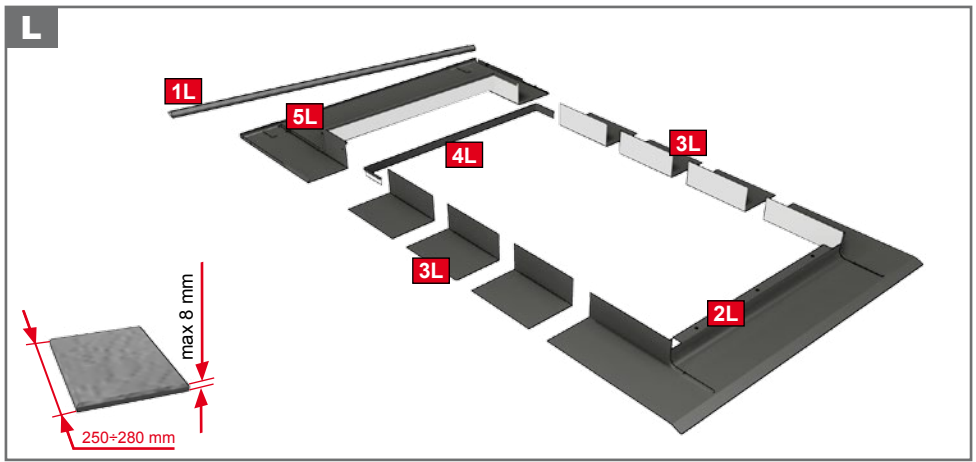

INSYGNÓ

IGK
ISK

ENEVI

VSK

15° - 65°

15^P

16^P

LH