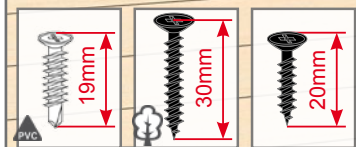

INSYGNÓ

IGK
ISK

ENEVI

VSK

15° - 65°

15^P

16^P

LH