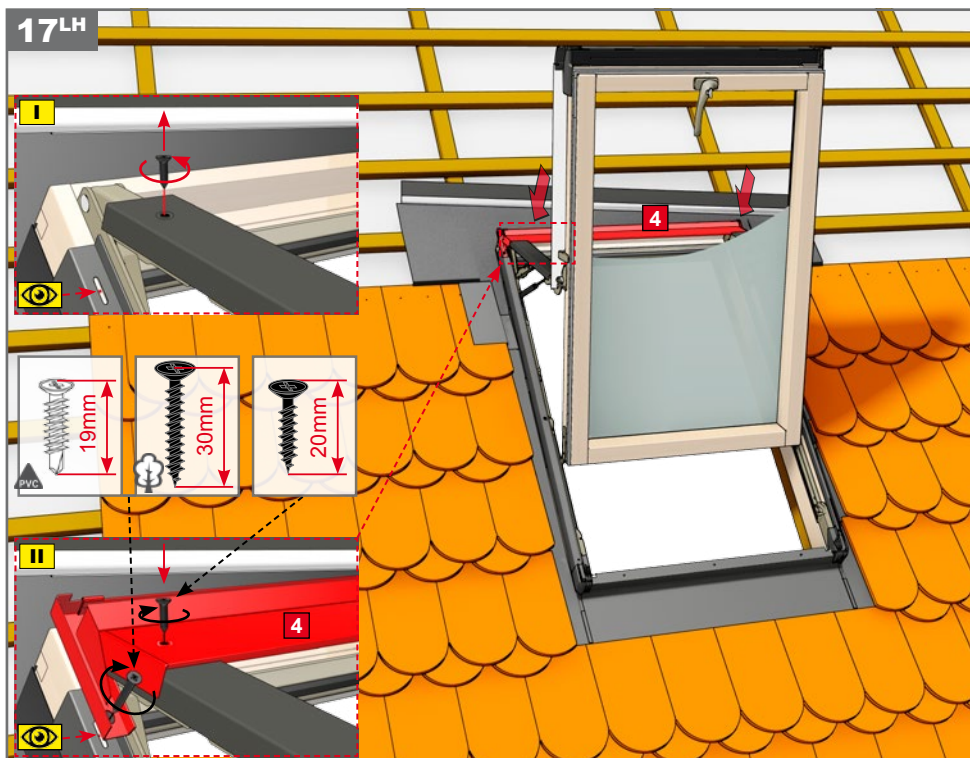

INSYGNÓ

IGK
ISK

ENEVI

VSK

15° - 65°

15^P

16^P

LH