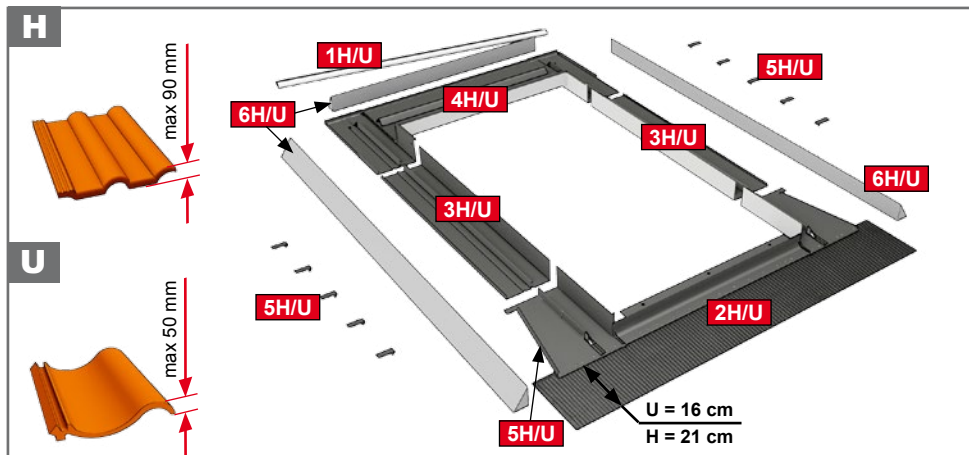

INSYGNÓ

IGK
ISK

ENEVI

VSK

15° - 65°

15^P

16^P

LH