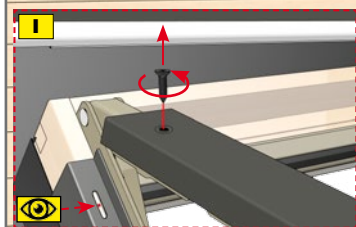

INSYGNÓ

IGK
ISK

ENEVI

VSK

15° - 65°

15^P

16^P

LH