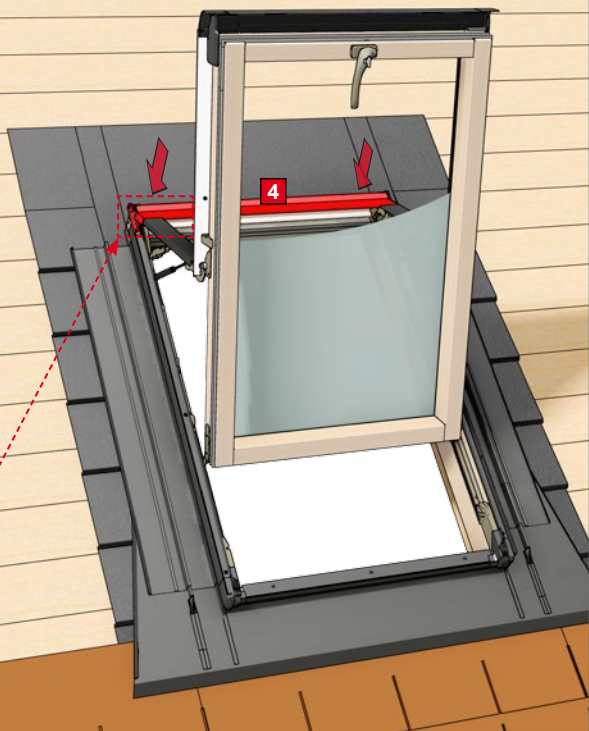

INSYGNÓ

IGK
ISK

ENEVI

VSK

15° - 65°

15^P

16^P

LH