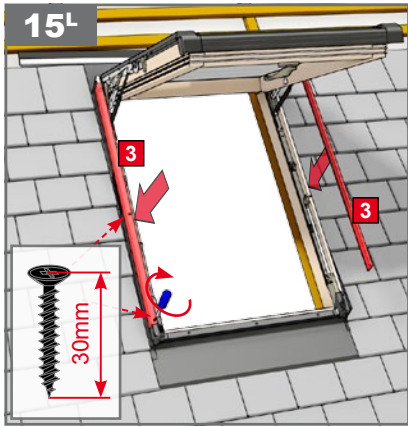

INSYGNÓ

IGK
ISK

ENEVI

VSK

15° - 65°

15^P

16^P

LH