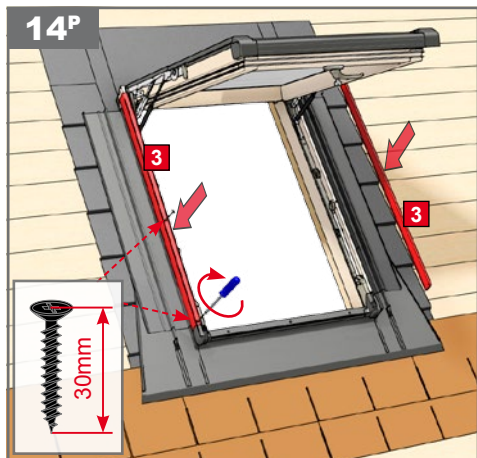

INSYGNÓ

IGK
ISK

ENEVI

VSK

15° - 65°

15^P

16^P

LH