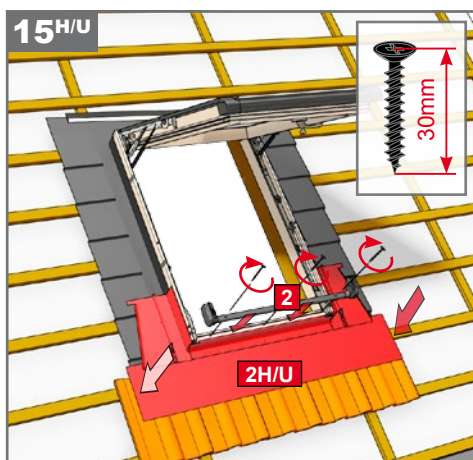

INSYGNÓ

IGK
ISK

ENEVI

VSK

15° - 65°

15^P

16^P

LH