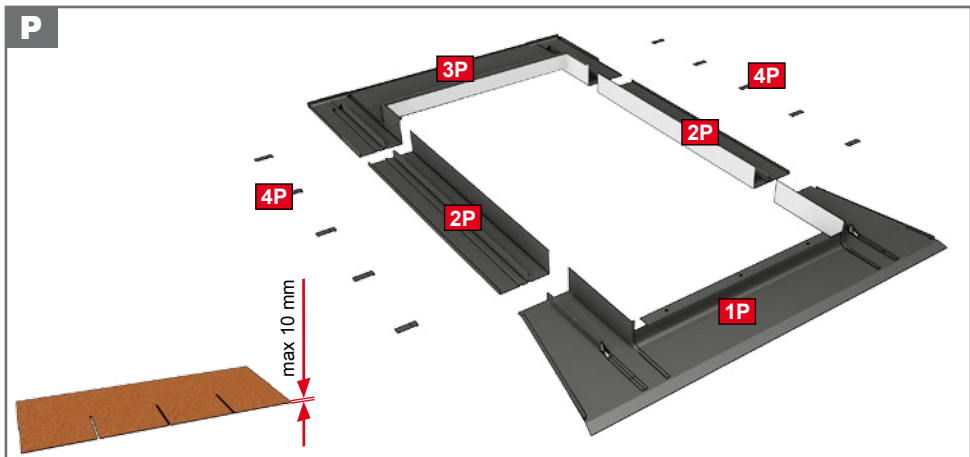

INSYGNÓ

IGK
ISK

ENEVI

VSK

15° - 65°

15^P

16^P

LH