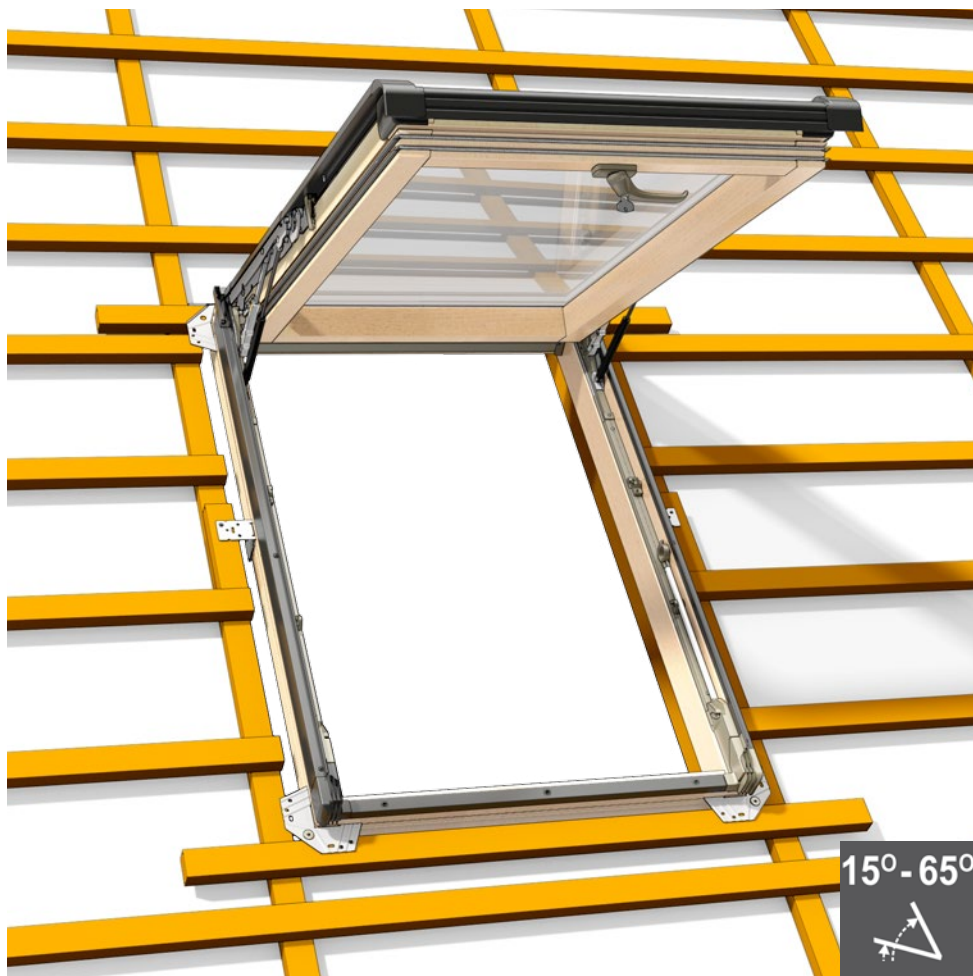

INSYGNÓ

IGK
ISK

ENEVI

VSK

15° - 65°

15^P

16^P

LH