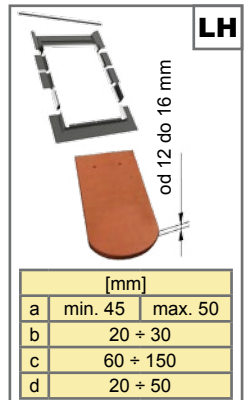

INSYGNÓ

IGK
ISK

ENEVI

VSK

15° - 65°

15^P

16^P

LH