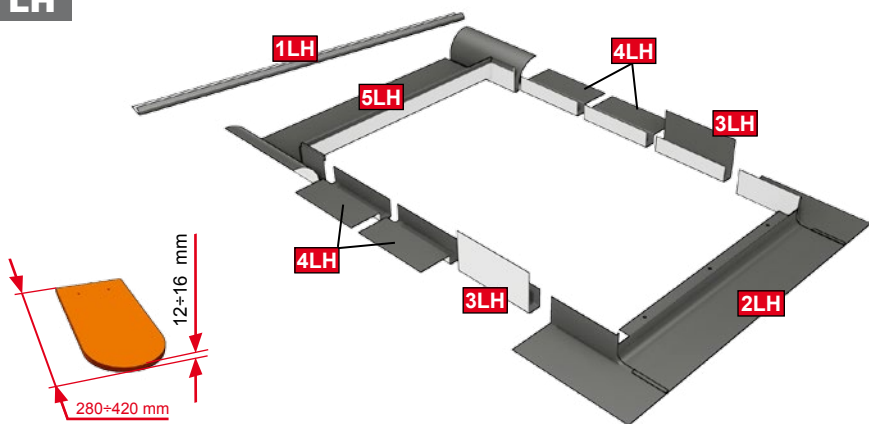

INSYGNÓ

IGK
ISK

ENEVI

VSK

15° - 65°

15^P

16^P

LH