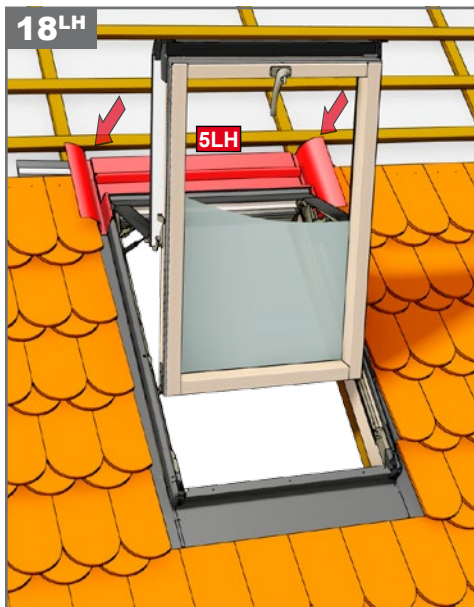

INSYGNÓ

IGK
ISK

ENEVI

VSK

15° - 65°

15^P

16^P

LH