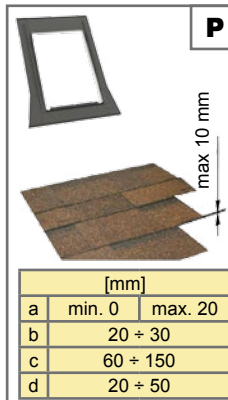

INSYGNÓ

IGK
ISK

ENEVI

VSK

15° - 65°

15^P

16^P

LH