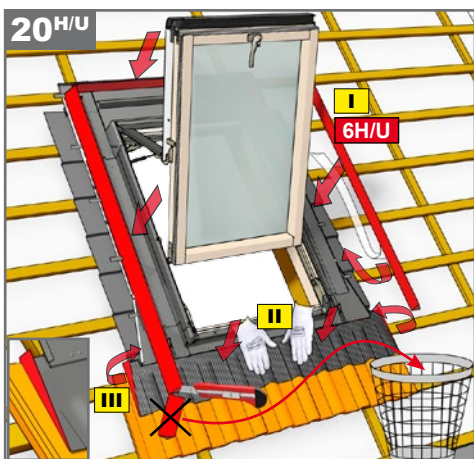

INSYGNÓ

IGK
ISK

ENEVI

VSK

15° - 65°

15^P

16^P

LH