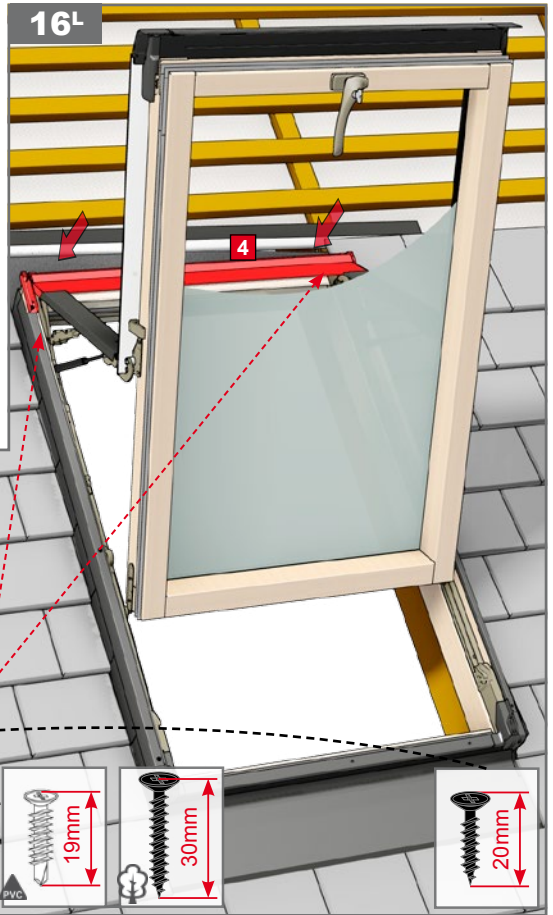

INSYGNÓ

IGK
ISK

ENEVI

VSK

15° - 65°

15^P

16^P

LH