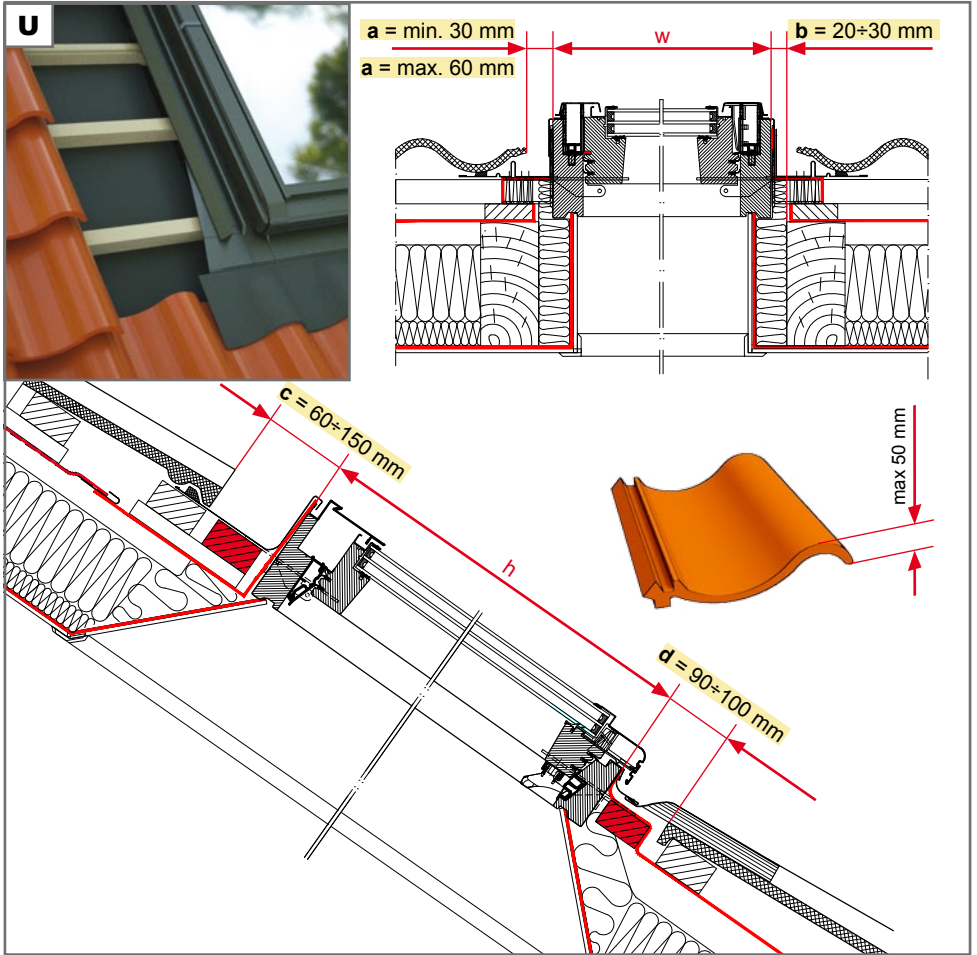

INSYGNÓ

IGK
ISK

ENEVI

VSK

15° - 65°

15^P

16^P

LH