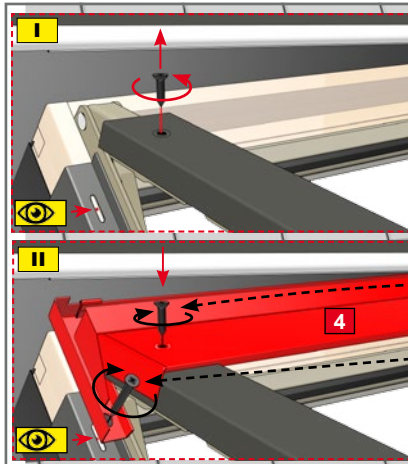

INSYGNÓ

IGK
ISK

ENEVI

VSK

15° - 65°

15^P

16^P

LH