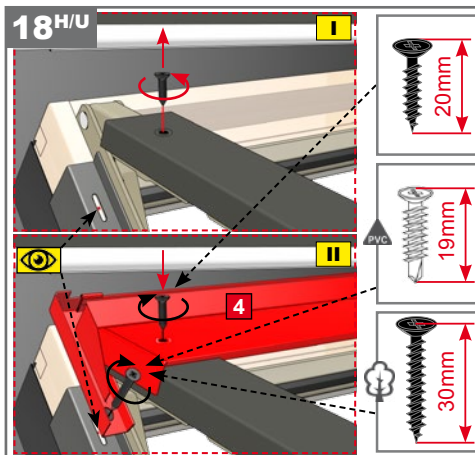

INSYGNÓ

IGK
ISK

ENEVI

VSK

15° - 65°

15^P

16^P

LH