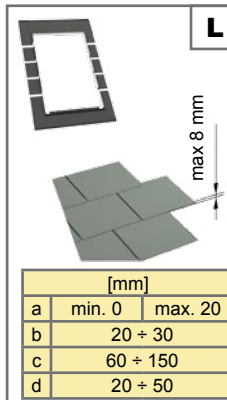

INSYGNÓ

IGK
ISK

ENEVI

VSK

15° - 65°

15^P

16^P

LH