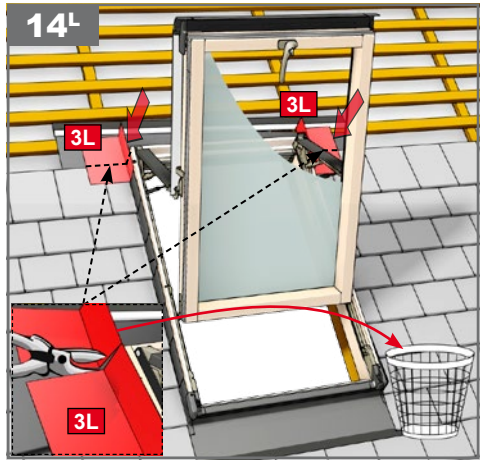

INSYGNÓ

IGK
ISK

ENEVI

VSK

15° - 65°

15^P

16^P

LH