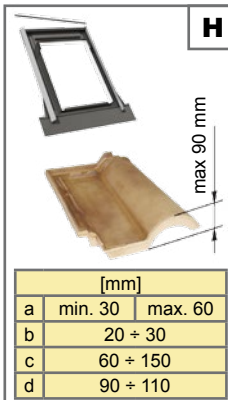

INSYGNÓ

IGK
ISK

ENEVI

VSK

15° - 65°

15^P

16^P

LH