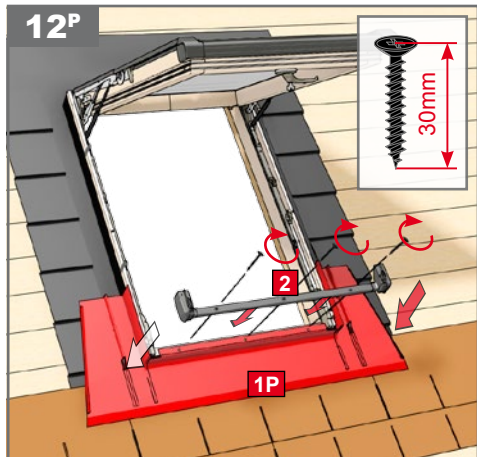

INSYGNÓ

IGK
ISK

ENEVI

VSK

15° - 65°

15^P

16^P

LH