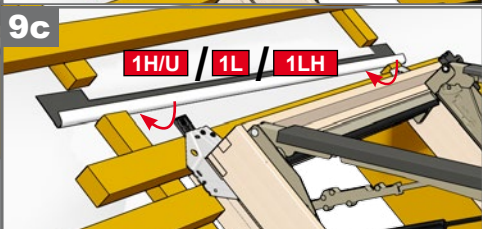

INSYGNÓ

IGK
ISK

ENEVI

VSK

15° - 65°

15^P

16^P

LH