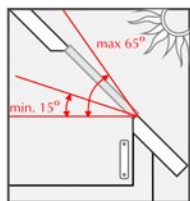

INSYGNÓ

IGK
ISK

ENEVI

VSK

15° - 65°

15^P

16^P

LH