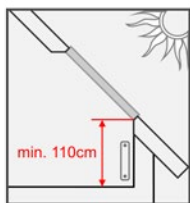

INSYGNÓ

IGK
ISK

ENEVI

VSK

15° - 65°

15^P

16^P

LH