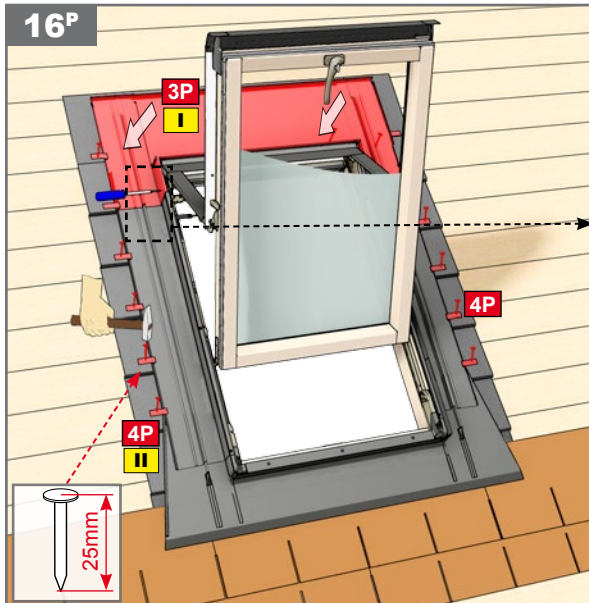

INSYGNÓ

IGK
ISK

ENEVI

VSK

15° - 65°

15^P

16^P

LH